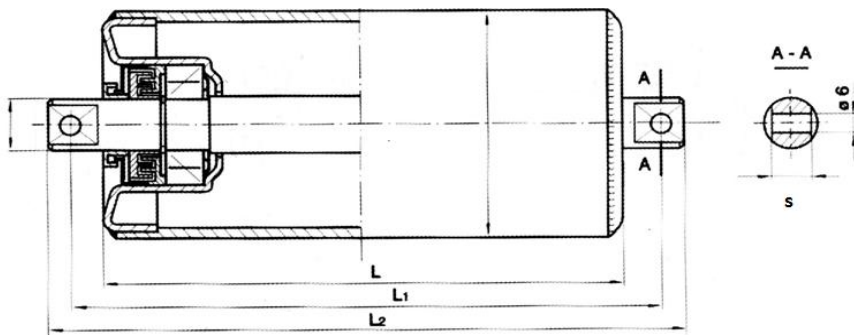

Krążniki gładkie girlandowe

Smooth girland roller • Girlandenrolle • Rouleau lisse - guirlandes

Typowe średnice rury $\varnothing D$ Tube Rohr Tube	L	L2	s	Łożysko Bearing type Lagertyp Type de roulement
$\varnothing 88,9 \times 3,2$	160	206	15	6204 C3
$\varnothing 88,9 \times 3,6$	200	246		
$\varnothing 108 \times 4,0$	250	296		
$\varnothing 133 \times 4,0$	315	361		
	380	426		
	465	511		
	530	576		
	600	646		
	670	716		
	700	746		
	750	796		

Na życzenie klienta wymiary inne od katalogowych ustalane są indywidualnie.
Dimensions different from those in the catalogue can be set individually, at the customer's request.

JĘDRZYCHOWICE 110 • 59-900 ZGORZELLEC • www.gumzamet.pl tel./fax 75/77-88-427

GUMZAMET A&B KOZERA SP.K

Typowe średnice rury $\varnothing D$ Tube Rohr Tube	L	L2	Łożysko Bearing type Lagertyp Type de roulement
$\varnothing 159 \times 4,0$	315	389	6305 C3
	380	454	
	465	539	
	530	604	
	600	674	
	670	744	
	700	774	
	750	824	
<p><i>Na życzenie klienta wymiary inne od katalogowych ustalane są indywidualnie. Dimensions different from those in the catalogue can be set individually, at the customer's request.</i></p>			

Typowe średnice rury $\varnothing D$ Tube Rohr Tube	L	L2	Łożysko Bearing type Lagertyp Type de roulement
$\varnothing 159 \times 4,0$	315	385	6206 C3
	380	450	
	465	535	
	530	600	
	600	670	
	670	740	
	700	770	
750	820		
<p>Na życzenie klienta wymiary inne od katalogowych ustalane są indywidualnie. Dimensions different from those in the catalogue can be set individually, at the customer's request.</p>			