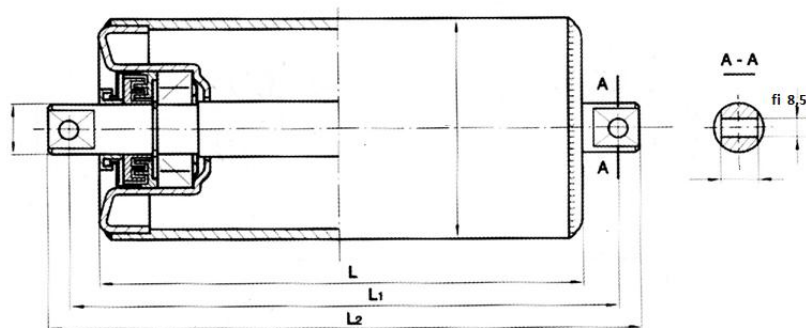

Krążniki gładkie girlandowe

Smooth girland roller • Girlandenrolle • Rouleau lisse - guirlandes

Typowe średnice rury $\varnothing D$ Tube Rohr Tube	L	L2	s	Łożysko Bearing type Lagertyp Type de roulement
$\varnothing 88,9 \times 3,2$	160	206	15	6204 C3
$\varnothing 88,9 \times 3,6$	200	246		
$\varnothing 108 \times 4,0$	250	296		
$\varnothing 133 \times 4,0$	315	361		
	380	426		
	465	511		
	530	576		
	600	646		
	670	716		
	700	746		
	750	796		

Na życzenie klienta wymiary inne od katalogowych ustalane są indywidualnie.
Dimensions different from those in the catalogue can be set individually, at the customer's request.

JĘDRZYCHOWICE 110 • 59-900 ZGORZELLEC • www.gumzamet.pl tel./fax 75/77-88-427

GUMZAMET A&B KOZERA SP.K

Typowe średnice rury $\varnothing D$ Tube Rohr Tube	L	L2	Łożysko Bearing type Lagertyp Type de roulement
$\varnothing 159 \times 4,0$	315	389	6305 C3
	380	454	
	465	539	
	530	604	
	600	674	
	670	744	
	700	774	
	750	824	
<p><i>Na życzenie klienta wymiary inne od katalogowych ustalane są indywidualnie. Dimensions different from those in the catalogue can be set individually, at the customer's request.</i></p>			

Typowe średnice rury $\varnothing D$ Tube Rohr Tube	L	L2	Łożysko Bearing type Lagertyp Type de roulement
$\varnothing 159 \times 4,0$	315	385	6206 C3
	380	450	
	465	535	
	530	600	
	600	670	
	670	740	
	700	770	
750	820		
<p>Na życzenie klienta wymiary inne od katalogowych ustalane są indywidualnie. Dimensions different from those in the catalogue can be set individually, at the customer's request.</p>			