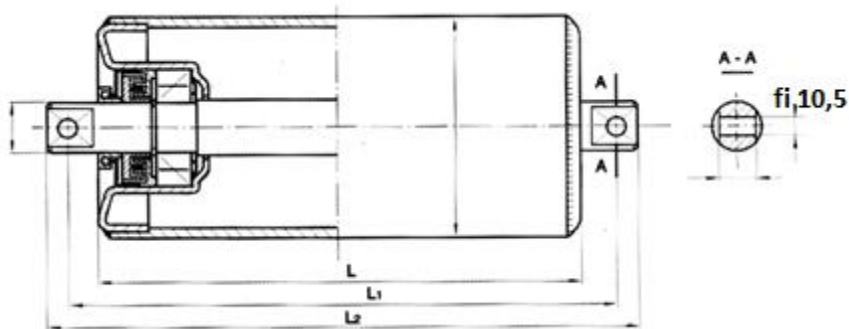

Krążniki gładkie girlandowe

Smooth girland roller • Girlandenrolle • Rouleau lisse - guirlandes

Typowe średnice rury $\varnothing D$ Tube Rohr Tube	L	L2	s	Łożysko Bearing type Lagertyp Type de roulement
$\varnothing 88,9 \times 3,2$	160	206	15	6204 C3
$\varnothing 88,9 \times 3,6$	200	246		
$\varnothing 108 \times 4,0$	250	296		
$\varnothing 133 \times 4,0$	315	361		
	380	426		
	465	511		
	530	576		
	600	646		
	670	716		
	700	746		
	750	796		

Na życzenie klienta wymiary inne od katalogowych ustalane są indywidualnie.
Dimensions different from those in the catalogue can be set individually, at the customer's request.

JĘDRZYCHOWICE 110 • 59-900 ZGORZELLEC • www.gumzamet.pl tel./fax 75/77-88-427

GUMZAMET A&B KOZERA SP.K

Typowe średnice rury $\varnothing D$ Tube Rohr Tube	L	L2	Łożysko Bearing type Lagertyp Type de roulement
$\varnothing 159 \times 4,0$	315	389	6305 C3
	380	454	
	465	539	
	530	604	
	600	674	
	670	744	
	700	774	
	750	824	
<p><i>Na życzenie klienta wymiary inne od katalogowych ustalane są indywidualnie. Dimensions different from those in the catalogue can be set individually, at the customer's request.</i></p>			

Typowe średnice rury $\varnothing D$ Tube Rohr Tube	L	L2	Łożysko Bearing type Lagertyp Type de roulement
$\varnothing 159 \times 4,0$	315	385	6206 C3
	380	450	
	465	535	
	530	600	
	600	670	
	670	740	
	700	770	
750	820		
<p>Na życzenie klienta wymiary inne od katalogowych ustalane są indywidualnie. Dimensions different from those in the catalogue can be set individually, at the customer's request.</p>			