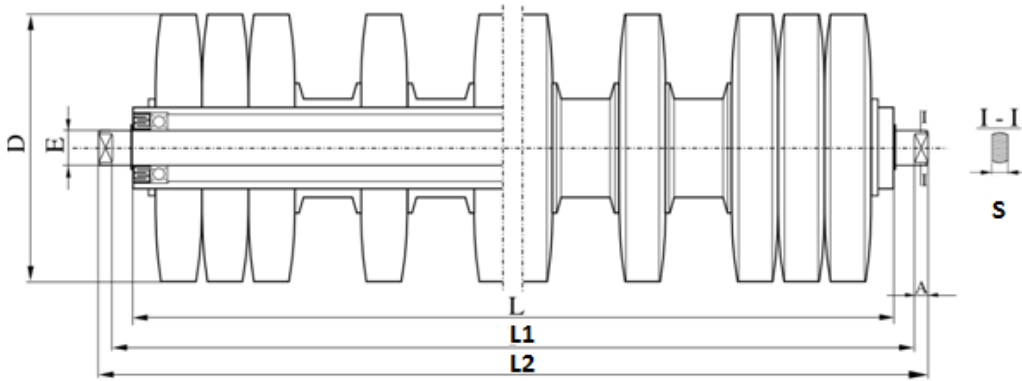

## Krążniki tarczowe

Support ring roller • Stützringtragrolle • Rouleau anticolmatant

Typowe średnice tarczy $\varnothing D$	L	L2	A	s	łożysko Bearing type Lagertyp Type de roulement	Typowe średnice rury Tube Rohr Tube
$\varnothing 89$ $\varnothing 108$	160	198	15	14	6204 C3	51x3,2 63,5x3,2
	200	238				
	250	288				
	315	353				
	380	418				
	465	503				
	500	538				
	530	568				
	600	638				
	670	708				
	700	738				
	750	788				
	900	938				
	950	988				
	1000	1038				
	1150	1188				
	1400	1438				
1600	1638					
1800	1838					
2000	2038					

### Inne rodzaje osi

other types of axles • andere Achsenarten • autres types d'axes

Ø d	M	S
20	12	14
20	12	15

Typowe średnice tarczy Ø D	L	L2	A	s	Łożysko Bearing type Lagertyp Type de roulement	Typowe średnice rury Tube Rohr Tube
Ø 159	250	288	15	22	6206 C3	70x5,6
	315	353				
	380	418				
	465	503				
	500	538				
	530	568				
	600	638				
	670	708				
	700	738				
	750	798				
	900	948				
	950	998				
	1000	1048				
	1150	1198				
	1200	1298				
	1400	1448				
	1600	1648				
	1800	1848				
2000	2048					
			20			
<p><i>Na życzenie klienta wymiary inne od katalogowych ustalane są indywidualnie. Dimensions different from those in the catalogue can be set individually, at the customer's request.</i></p>						