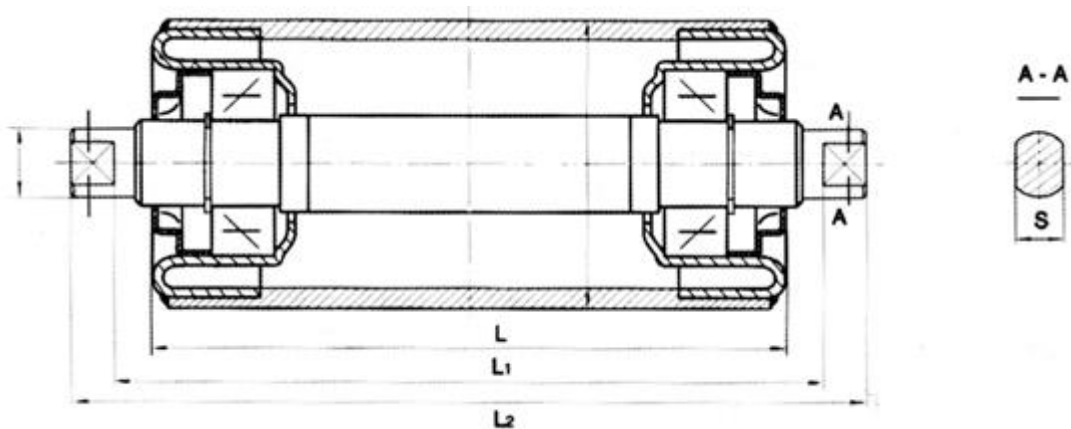

Krężniki odciskowe

Supporting roller • Unterbandtragrolle • Rouleau de support

Typowe średnice rury Tube Rohr Tube	L	L2	s	łożysko Bearing type Lagertyp Type de roulement
Ø 133x4,0 Ø 159x4,0	700	764	20	6307 C3
	850	960		
	950	1060		
	1050	1116		
	1150	1260		
	1400	1510		
	1600	1710		
Na życzenie klienta wymiary inne od katalogowych ustalane są indywidualnie. Dimensions different from those in the catalogue can be set individually, at the customer's request.				